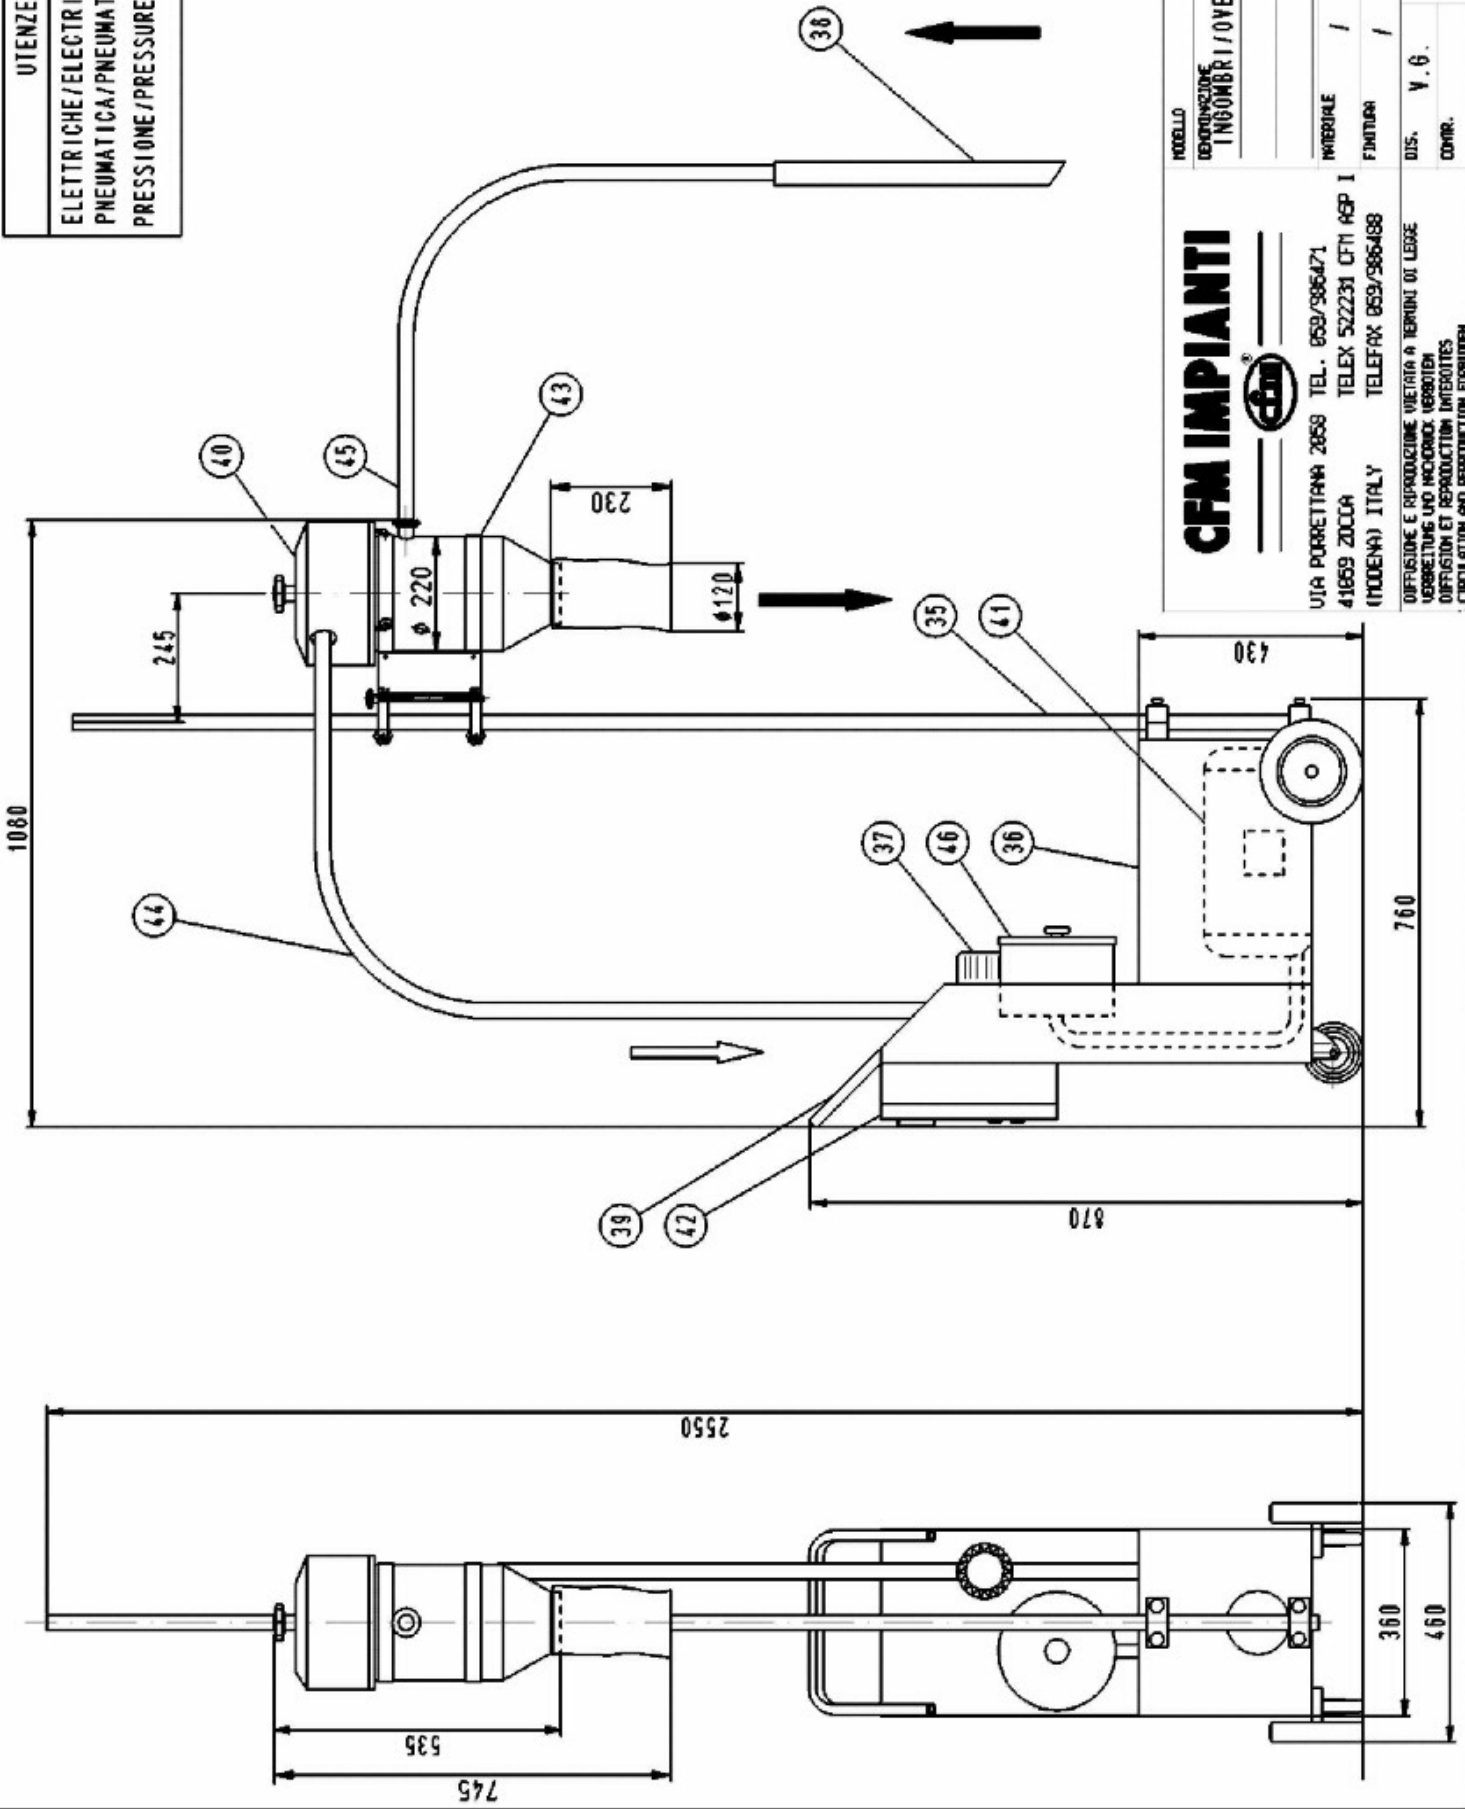

UTENZE/CONSUMPTION
 ELETTRICHE/ELECTRIC : 055KW - 400V - 50Hz
 PNEUMATICA/PNEUMATIC : MAX 1300 NL/H
 PRESSIONE/PRESSURE: 4 ± 6 bar

AGGIORNATO IL 17/03/98
 AGGIORNATO IL 29/08/97
 AGGIORNATO IL 01/07/97

MODELLO	INGOMBRI/OVERAL DIMENSIONS 3YT22XC	
MATERIALE	PART. N°	
FINITURA	ASB. N°	65049
DIS. V.G.	SOAL N°	
CONFR.		DATA 20/06/95